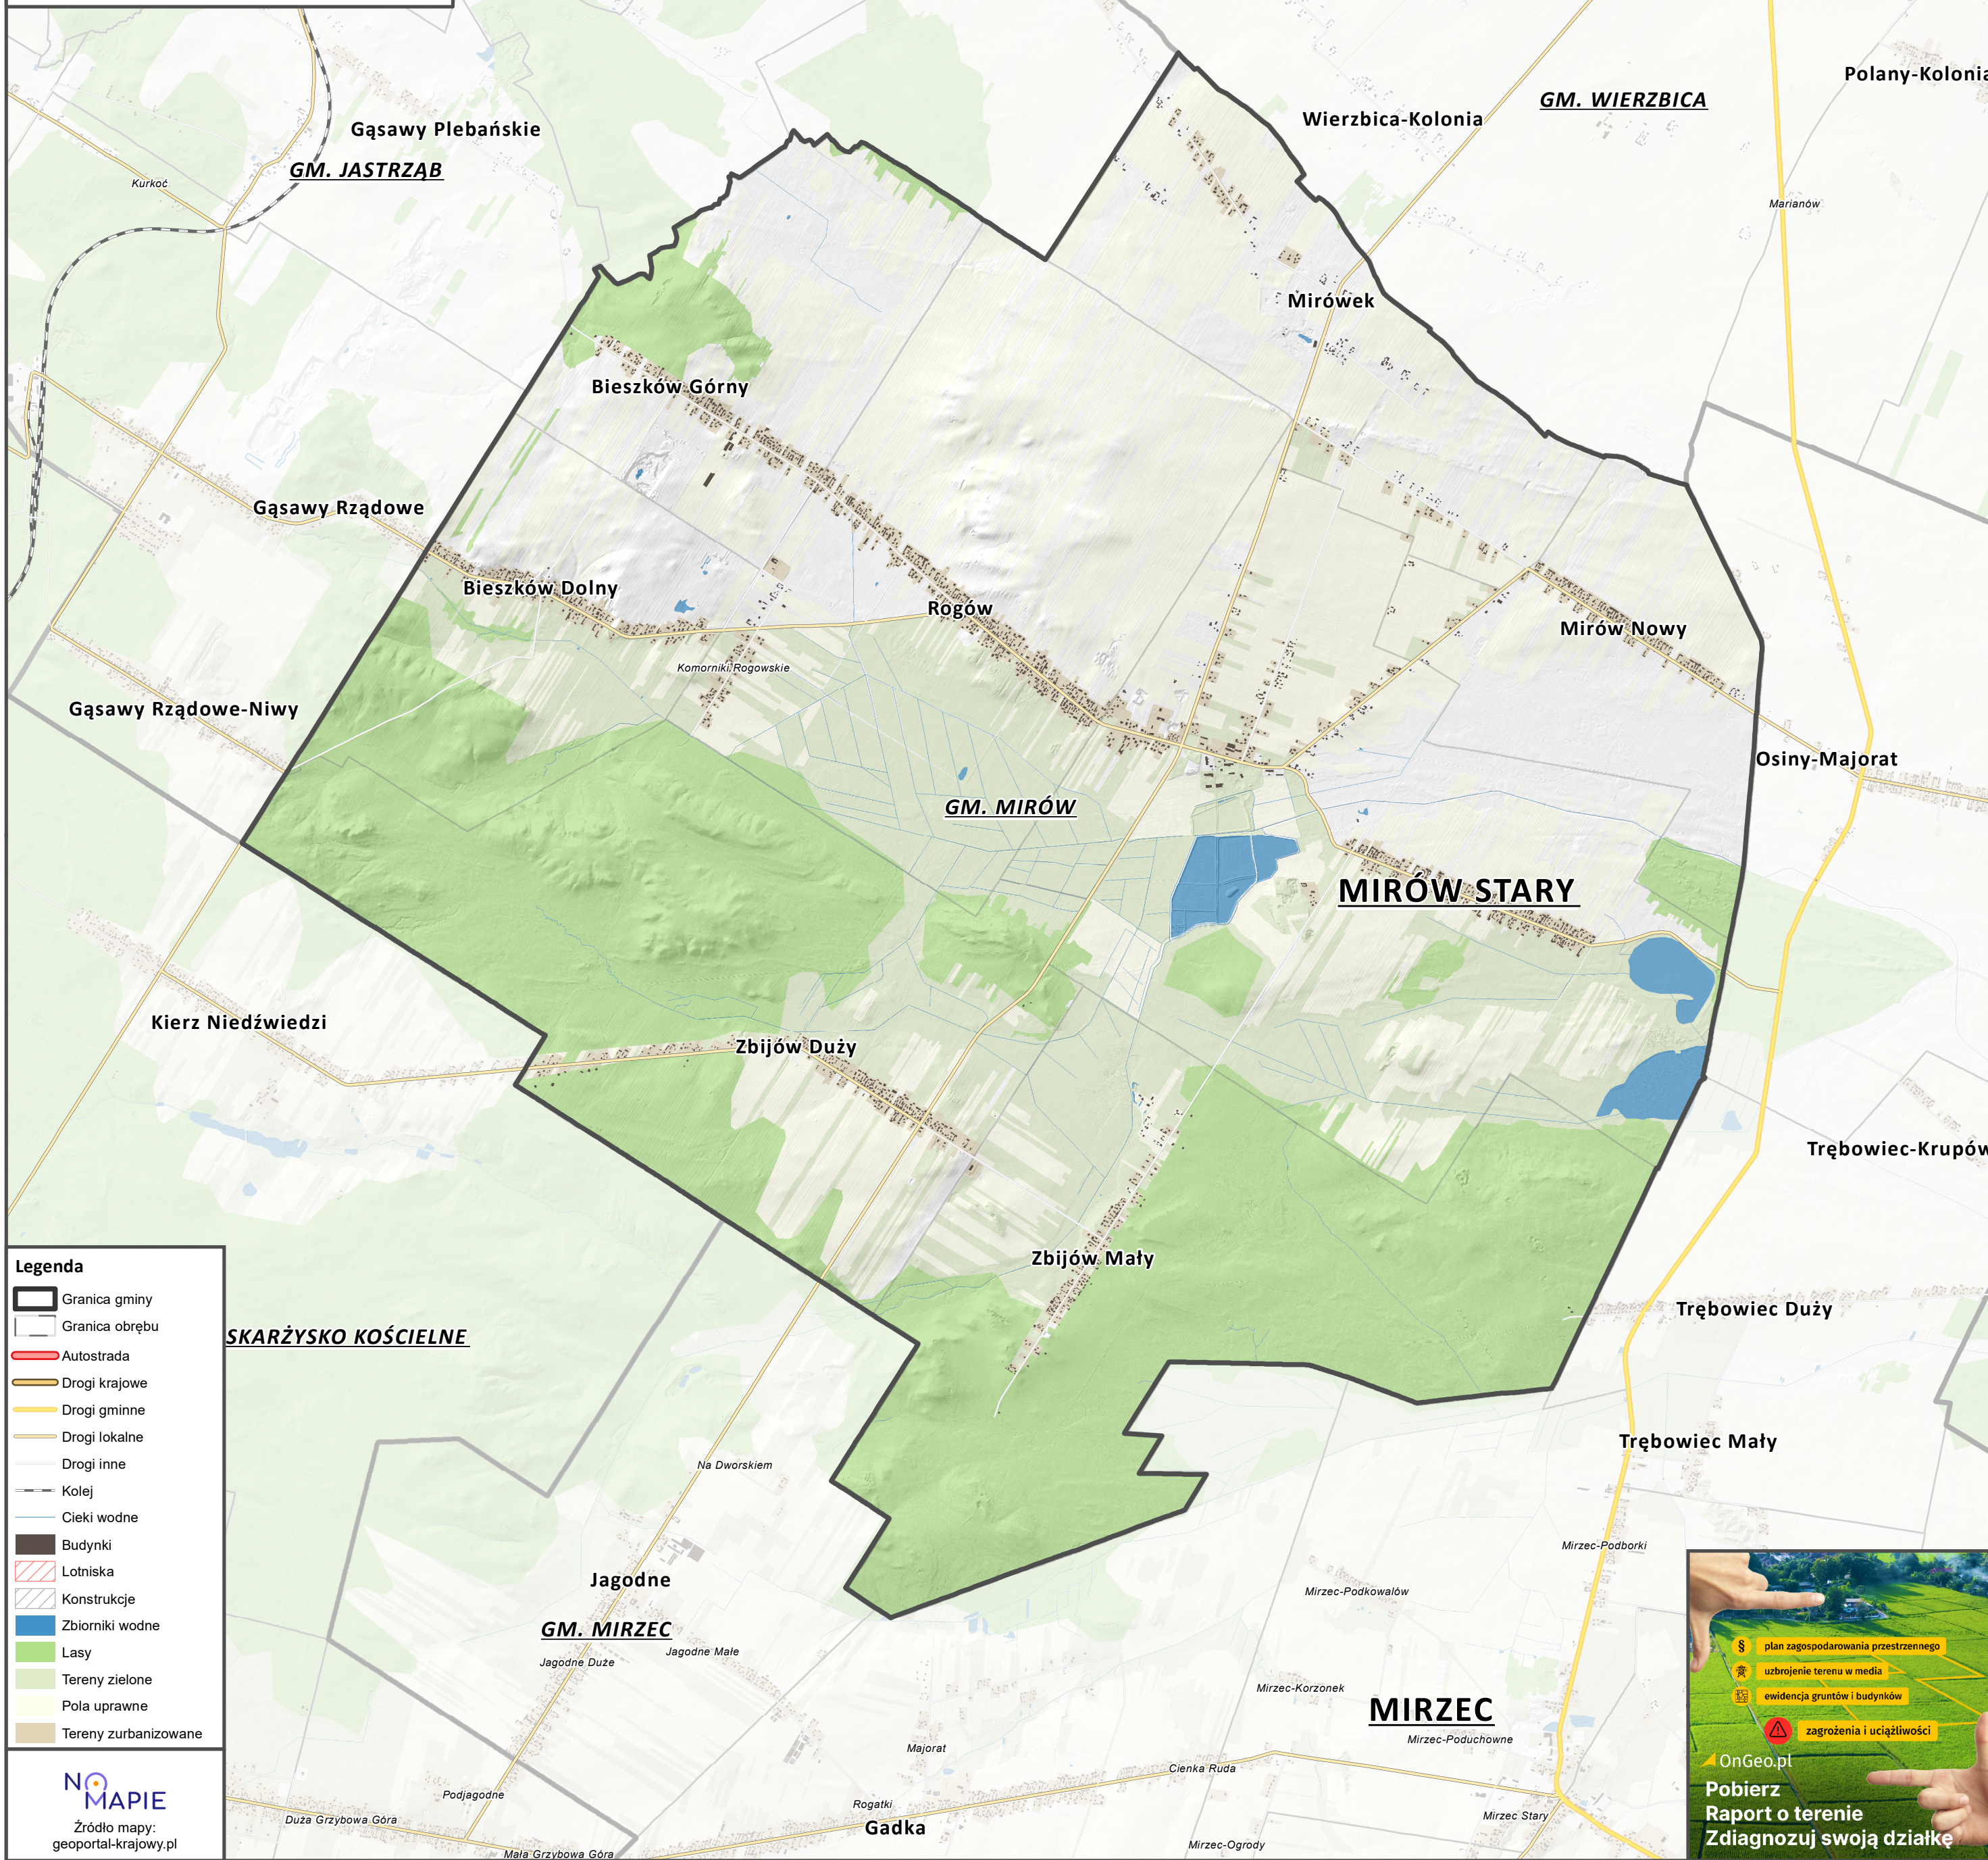

# MAPA GMINY MIRÓW

1:50 000

## Legenda

- Granica gminy
- Granica obrębu
- Autostrada
- Drogi krajowe
- Drogi gminne
- Drogi lokalne
- Drogi inne
- Kolej
- Cieki wodne
- Budynki
- Lotniska
- Konstrukcje
- Zbiorniki wodne
- Lasy
- Tereny zielone
- Pola uprawne
- Tereny zurbanizowane

Źródło mapy:  
geoportal-krajowy.pl

- plan zagospodarowania przestrzennego
- uzbrojenie terenu w media
- ewidencja gruntów i budynków
- zagrożenia i uciążliwości

OnGeo.pl  
Pobierz  
Raport o terenie  
Zdiagnozuj swoją działkę